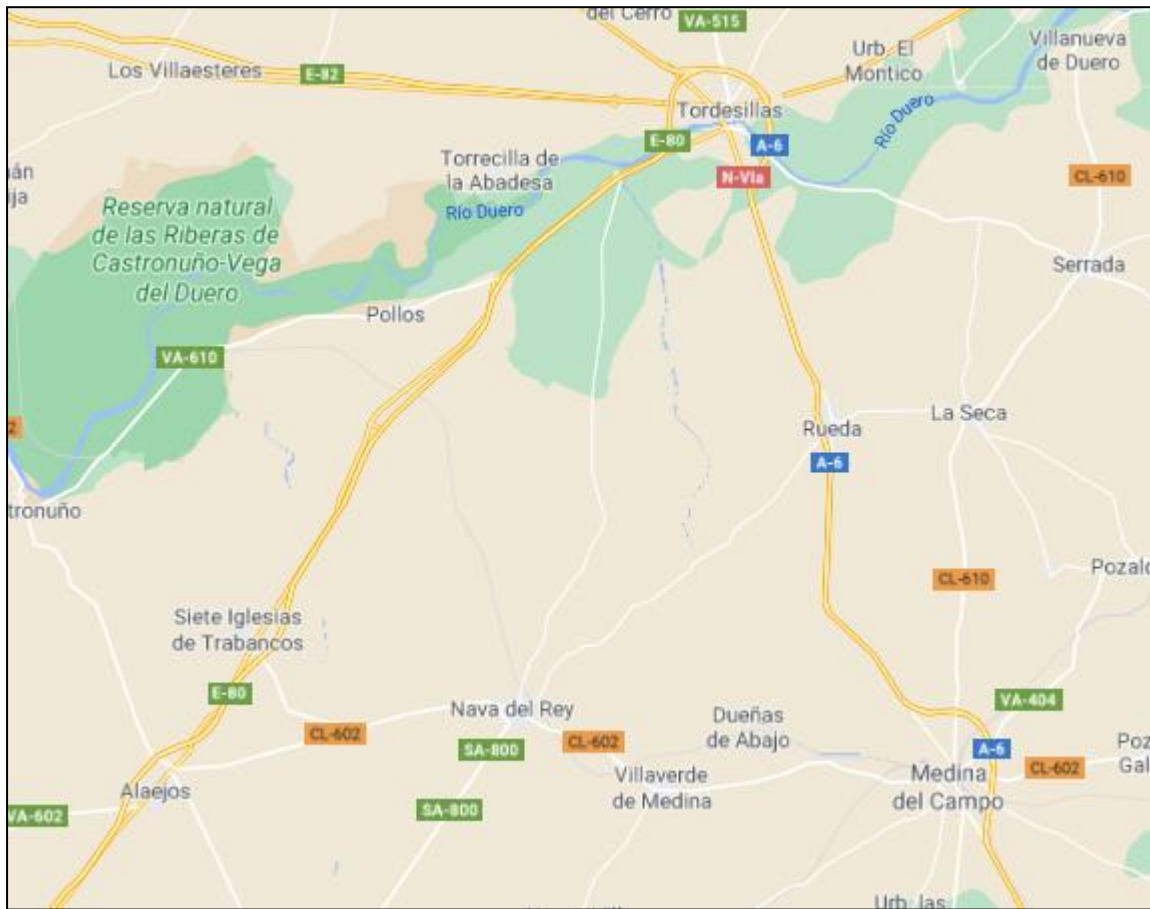

DIRECCIONES DE INTERÉS

- Centros de Salud – Hospitales
- Farmacias
- Veterinarios
- Bares y Restaurantes
- Gasolineras
- Talleres Mecánicos

CENTROS DE SALUD Y HOSPITALES

Tipo	Ubicación	Dirección	Teléfono	Horario	Distancia a Nava del Rey
Centro Salud	Tordesillas	Ctra. Valladolid, 6	983 771 750	V y L: 7:15 a 14:15 S y D: cerrado	22,6 kms (18 min)
<b>Centro Salud</b>	<b>Alaejos</b>	Plaza Sta. María, s/n	983 817 430	Abierto 24 horas Todos los días	11,8 kms (10 min)
Centro Salud	Medina del Campo	Calle Alnte.,	983 812 750	V y L: 8:00 a 19:00 S y D: cerrado	15,1 kms (14 min)
<b>Hospital</b>	<b>Medina del Campo</b>	Ctra. Peñaranda, 24,	983 838 000	Abierto 24 horas Todos los días	17,1 kms (18 min)

FARMACIAS

Ubicación	Dirección	Teléfono	Horario	Distancia a Nava del Rey
<b>NAVA DEL REY (Fca. Arranz Espeso)</b>	Plaza España, 15	983 850 263	V y L: 9:30 a 14:00 y 17:00 a 20:00 S: 10:00 a 13:00 D: cerrado	0 KMS
Sieteiglesias de Trabancos (M <sup>º</sup> . Jesús García)	Calle de Barriónuevo, 14,	983 816 176	???	10,3 kms (10 min)
Alaejos (M <sup>º</sup> . Sánchez Cornejo)	Plaza Mayor, 13	983 867 011	???	12,2 kms (11 min)
<b>MEDINA DEL CAMPO (Fca. El Puente)</b>	Calle Claudio Moyano, 1,	983 811 391	Todos los días de 9:30 a 22:00	15,3 kms (15 min)